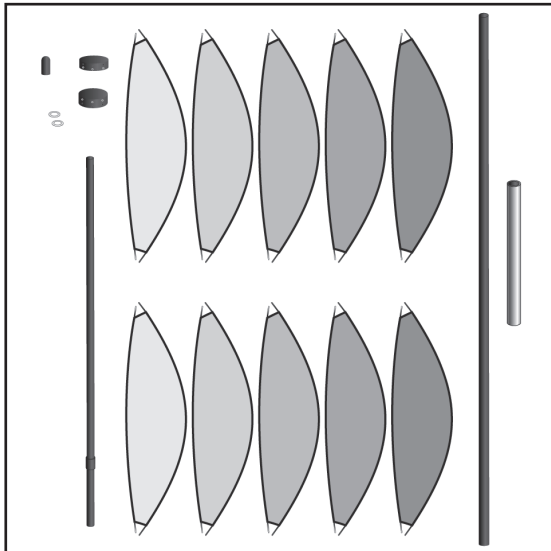

Inhalt /Content

Aufbauanleitung / Assembly Instruction

Entpacken Sie das Windspiel und überprüfen Sie den Inhalt auf Vollständigkeit.

Unpack the ball spinner and check whether the content is complete.

Stecken Sie eine Panele in die auf dem Standstab montierte Scheiben.

Put one panel into the already to the pole assembled disks.

Stecken Sie alle weiteren Panele in die Scheiben.

Put all other paneles into the disks.

Wenn Sie alle Panele in die Scheiben eingesteckt haben können sie das Windspiel am gewünschten Platz aufstellen.