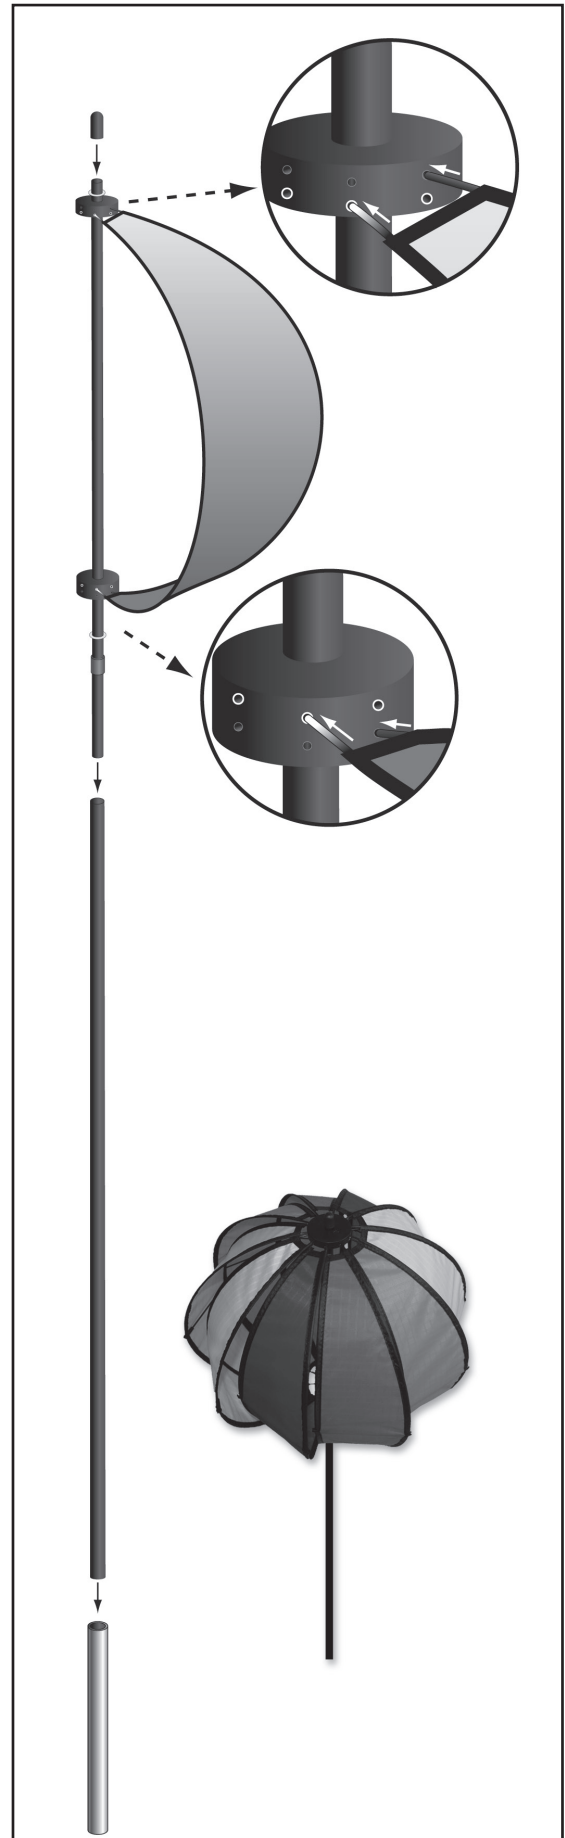

Satørn 35

Colours in Motion

Drachen - Windspiele - Fahnen und mehr...

www.coloursinmotion.de

An der Brücke 14, 26180 Rastede / Germany
Tel.: +49 4402 / 9822-170, Fax: +49 4402 / 9822-174
www.coloursinmotion.de
service@coloursinmotion.de

AANP425910